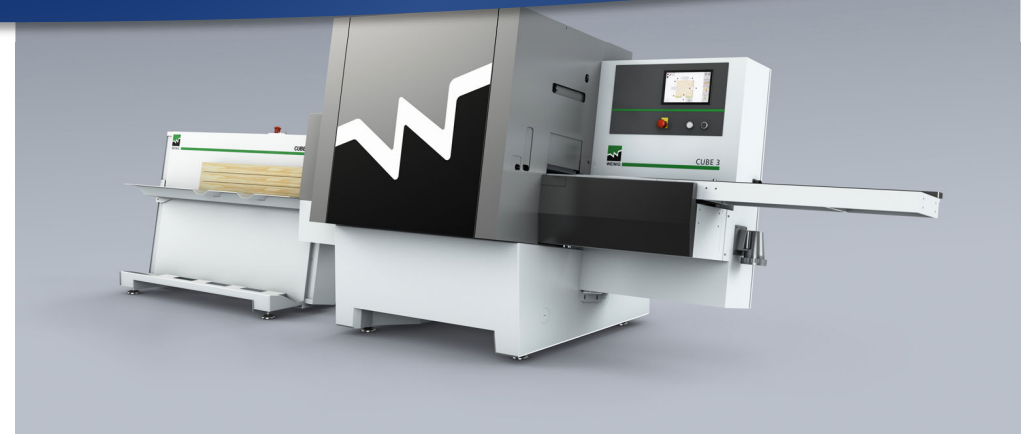

Kampagnetilbud

Firkanthøvling
har aldrig været
nemmere

Kontakt

Vi besvarer gerne spørgsmål til maskiner og udstyr til træbearbejdning

Ring til Junget
Tel: 89 36 55 90
- eller kig forbi junget.dk

HØVLER DU ELLER CUBER DU?

Mere information om Junget:
www.junget.dk