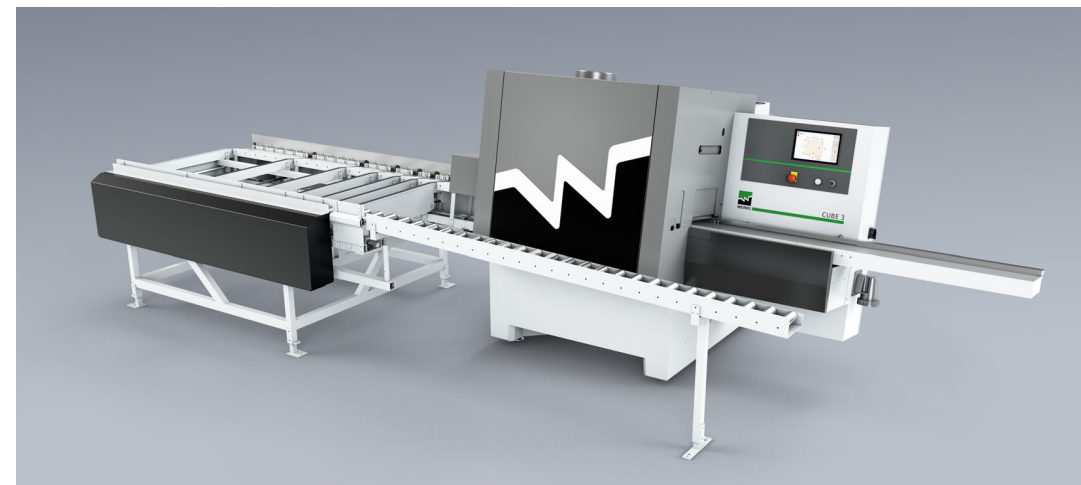

CUBE 3

Firkanthøvling har aldrig været nemmere

Effektiviser din produktion med denne fuldautomatiske høvl som i én og samme bearbejdningshøvler træet på alle 4 sider.

Maskinen er kompakt og optager derfor kun lidt plads på værkstedet.

En CUBE 3 er baseret på gennemprøvet WEINIG teknologi, så du er garanteret en stærk ydeevne, stor holdbarhed og en ensartet flot finish.

KAMPAGNETILBUD

kr. 339.000, -

ved bestilling inden d. 31.12.2022

10 gange hurtigere end en almindelig afretter og tykkelseshøvl

En CUBE 3 kan erstatte en traditionel afretter og tykkelseshøvl. Da den bearbejder emnet på alle 4 sider, er det betydeligt hurtigere at anvende en CUBE fremfor at afrette emnet på traditionel vis.

Option: Det er muligt at tilkøbe en automatisk stabler eller et returløb til en CUBE 3, så maskinen nemt kan betjenes af én person.

En CUBE 3 giver dig mange fordele f.eks.:

- Perfekte firkantede emner
- Intuitiv betjening
- Fuldautomatisk styring
- Hurtigt dimensionsskifte uden at skulle lukke maskinen ned
- Nem udskiftning af skær

Udnyt pladsen på værkstedet optimalt
Bestil en CUBE 3 og gør firkanthøvling til en leg